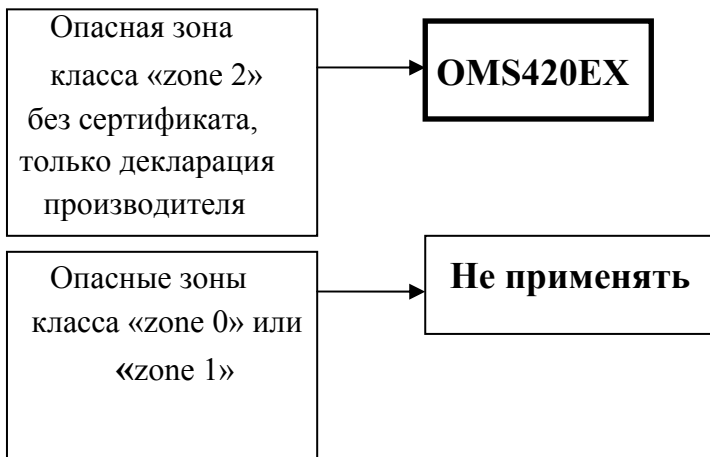

Модель OMS420 и таблица выбора опций

Дополнительную информацию Вы можете получить в Официальном представительстве MRU GmbH в России : тел. (499)271-60-88 / (495)507-21-29, E-mail: info@mru-instruments.ru