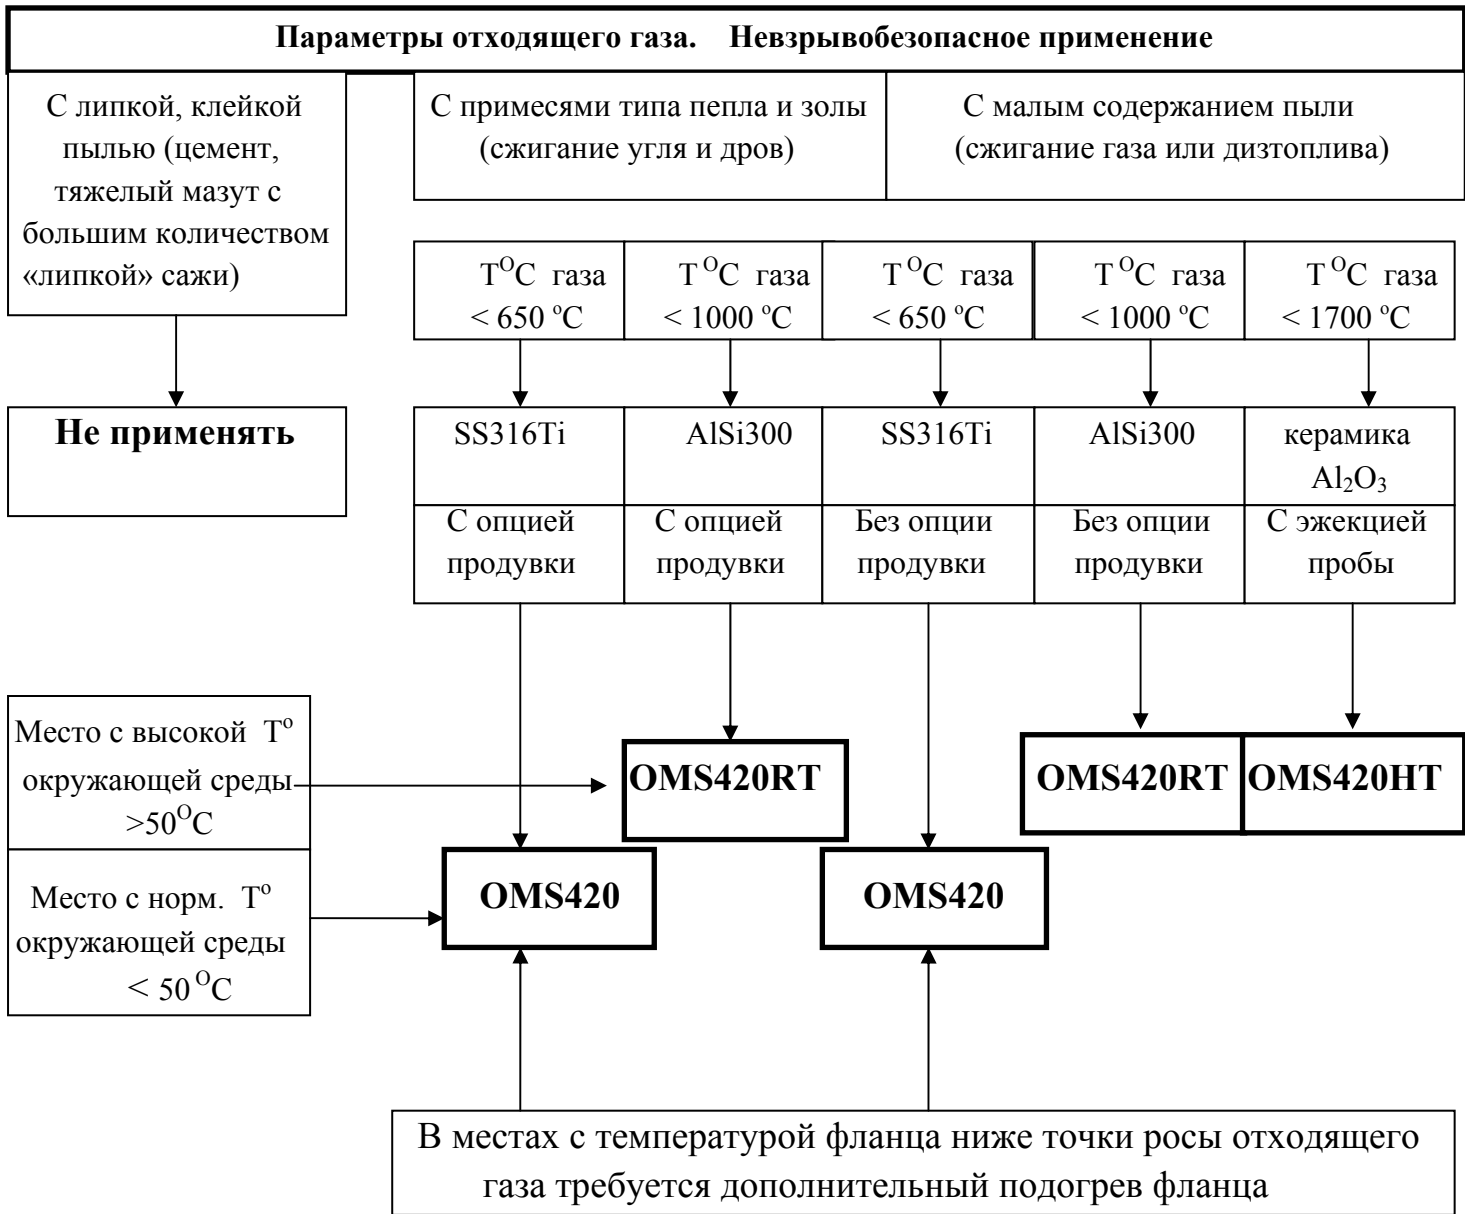

Модель OMS420 и таблица выбора опций

Дополнительную информацию Вы можете получить в Официальном представительстве MRU GmbH в России : тел. (499)271-60-88 / (495)507-21-29, E-mail: info@mru-instruments.ru